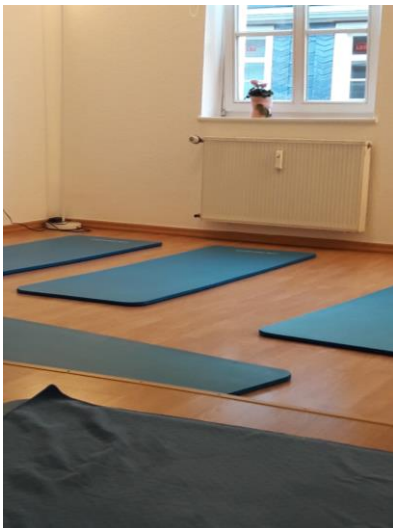

Untermieter zur stundenweise Mitnutzung gesucht!

Gruppenraum

Die Räumlichkeiten von Pilates Oberberg im Zentrum von Waldbröl können für ruhige Aktivitäten wie Autogenes Training, Chi Gong, Rückbildungsgymnastik, Rückenschule u.a. stundenweise gemietet werden.

Gruppenraum

Der Gruppenraum hat 33qm, separate Herren- und Damenumkleide, für 10 – 11 Teilnehmer geeignet. Gymnastikmatten und Kleingeräte sind vorhanden und können mitbenutzt werden.

Miete: 20 € pro Stunde bei 1 x pro Woche, bei häufiger Nutzung pro Woche wird die Miete günstiger!